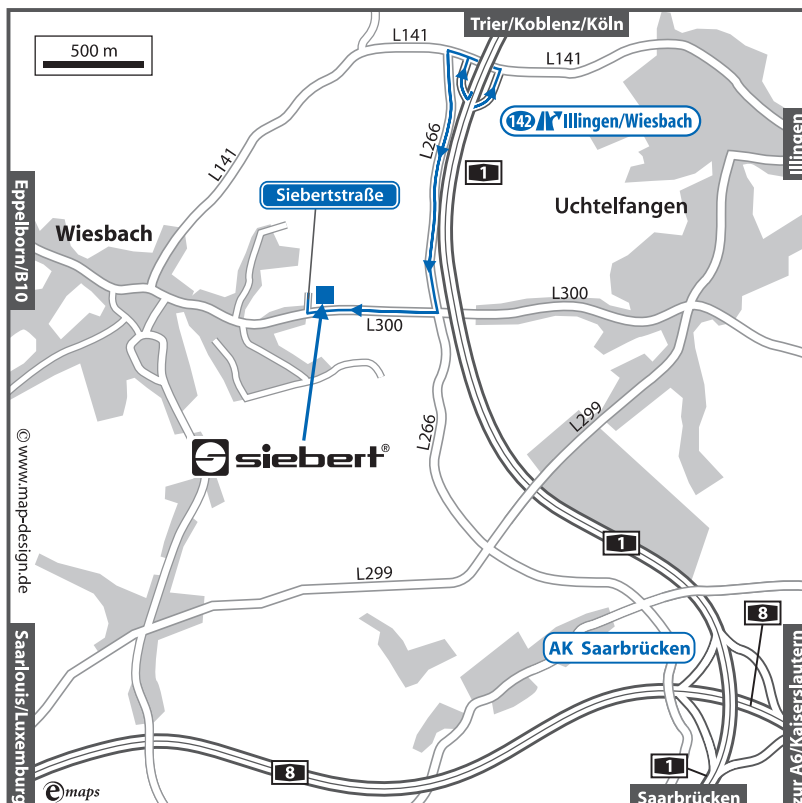

So finden Sie uns ...

Siebert Industrieelektronik GmbH
 Siebertstrasse
 D-66571 Eppelborn-Wiesbach

Telefon +49 6806 980-0
 Telefax +49 6806 980-999

E-Mail info@siebert.de

www.siebert.de

Übersichtskarte

Detailkarte