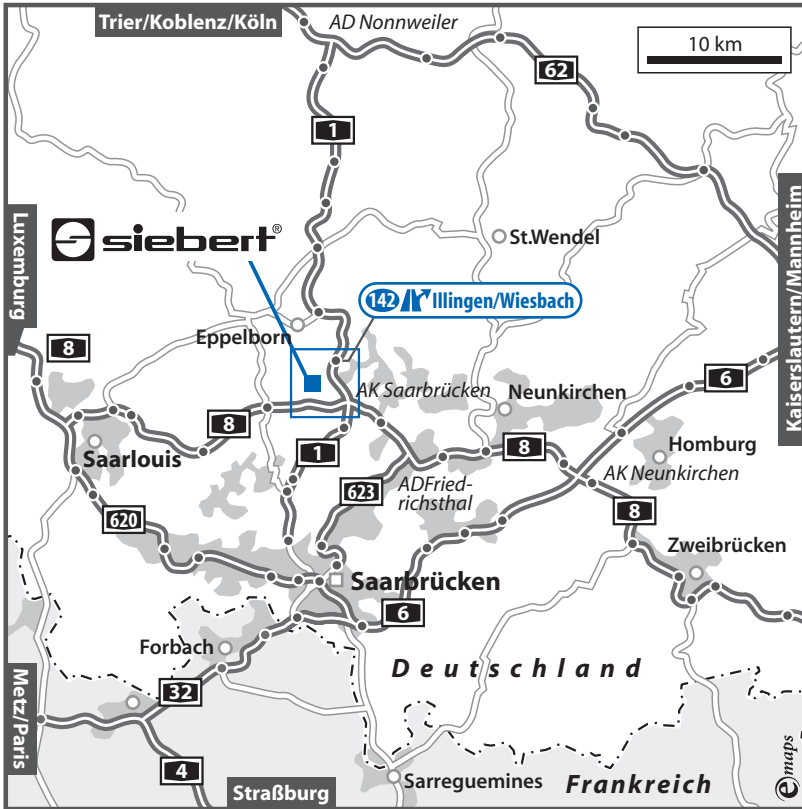

So finden Sie uns ...

Siebert Industrieelektronik GmbH
 Siebertstrasse
 D-66571 Eppelborn-Wiesbach

Telefon +49 6806 980-0
 Telefax +49 6806 980-999

E-Mail info@siebert.de

www.siebert.de

Übersichtskarte

Detailkarte